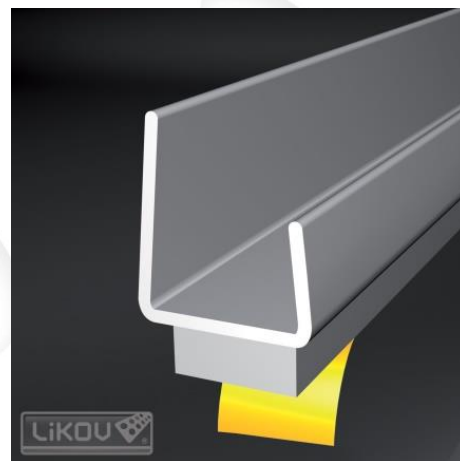

G-EF

G-EF lemovací profil s dilatační páskou pro ukončení a připojení desek (sádrokarton, OSB apod.) o tloušťce 12,5 mm k rámu okna nebo dveří

Materiál:

- PVC
- samolepicí pěnová páska

Použití a výhody:

- pro desky tloušťky 12,5 mm
- dilatační samolepicí páska pro připojení desek například na rám okna nebo dveří, kde je požadován trvale pružný spoj
- estetické připojení desek
- bez nutnosti zapravení detailu

Návod k použití:

Rám okna nebo dveří musí být v místě nalepení pásky zbaven prachu, nečistot a mastnoty. Profil osadíme na hranu desky, odstraníme ochrannou pásku a přitlačíme na rám. Je třeba počítat s tím, že lepidlo dosahuje plné přidržitosti až cca po 24 hodinách.

Balení, skladování a transport:

Skladujte na suchém místě ve vodorovné poloze takovým způsobem, aby nedocházelo k prohýbání a deformaci lišt.

Certifikace:

Výrobek nepodléhá povinné certifikaci dle zákona 22/1997 Sb. v platném znění. Výrobek byl dobrovolně certifikován u TZÚS Praha, s.p. Výrobku byl udělen certifikát č. 060-040966.

Technické údaje:

Materiál	PVC
Barva	bílá;
Tloušťka stěny [mm]:	0,9-1,1
Délka lišty [mm]:	2500, 3000
Výška přední hrany [mm]:	10
Výška zadní hrany [mm]:	20

Vydáno 1. 11. 2017.

Aktualizací technického listu pozbývají předchozí verze platnost. Uvedené rozměry výrobků jsou nominální a mohou se pohybovat v rámci povolené výrobní tolerance.

LIKOV s.r.o.

Blanenská 1859, Kuřim 664 34, Česká republika

E-mail: obchod@likov.com

www.likov.com